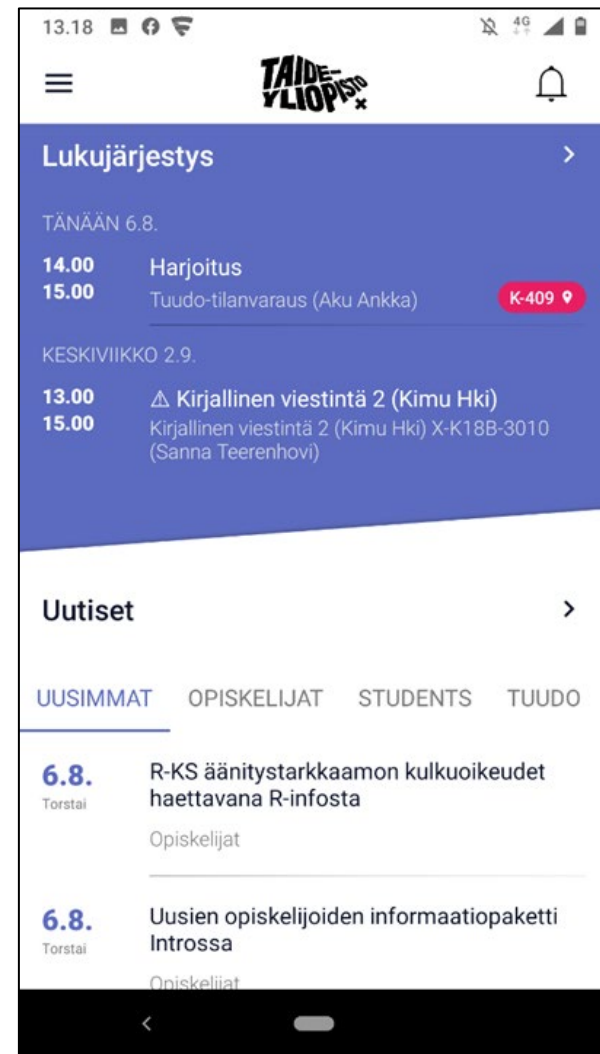

Tuudo

- Ilmainen mobiilisovellus
- Tiedot siirtyvät Pepistä
- Opiskelijatunniste
- Opinnot
- Lukujärjestys
- Tilavaraus
- Opintojaksopalaute
- Kirjastopalvelut
- Hyvinvointi
- Opiskelijaravintoloiden ruokalistat
- Tuudo ilmoittaa viesteistä ja sekä aikatauluistasi