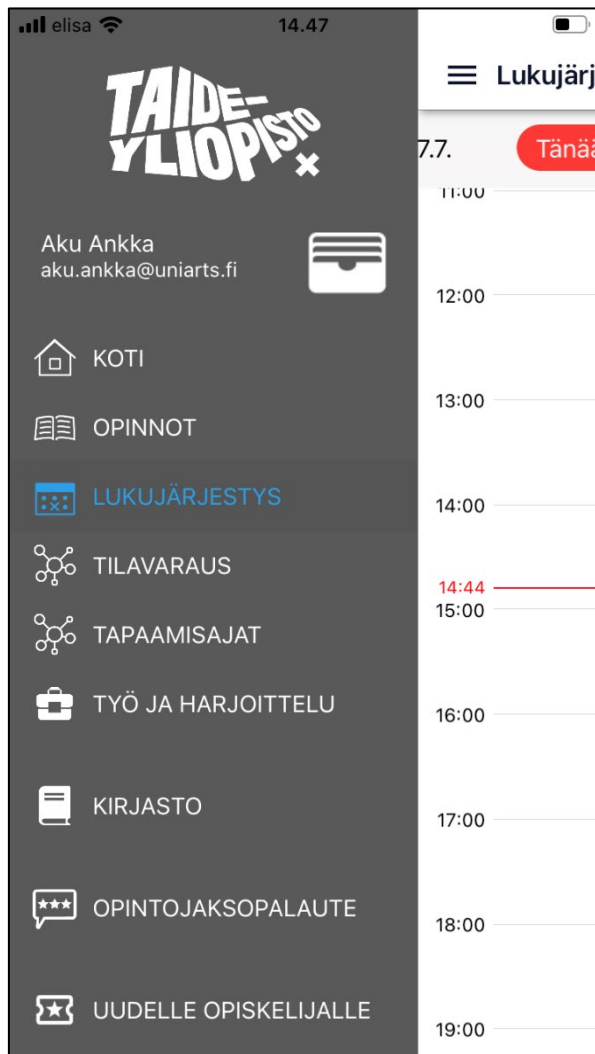

Tuudo

- Ilmainen mobiilisovellus
- Tiedot siirtyvät Pepistä
- Opiskelijatunniste
- Opinnot
- Lukujärjestys
- Tilavaraus
- Opintojaksopalaute
- Kirjastopalvelut
- Hyvinvointi
- Opiskelijaravintoloiden ruokalistat
- Tuudo ilmoittaa viesteistä ja sekä aikatauluistasi